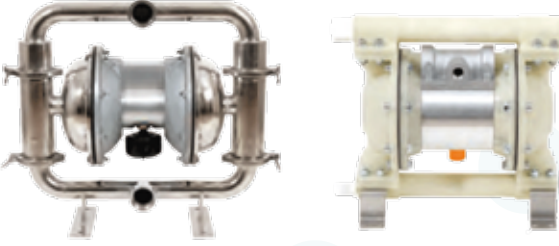

HAVA VE ELEKTRİK MOTORLU DİYAFRAMLI POMPALAR ÇİFT DİYAFRAMLI PNÖMATİK POMPALAR

◆ SEKTÖRLER

Gıda, Kimya, Boya, İlaç, Petrokimya, Seramik,
Madencilik, Denizcilik, Arıtma, Kozmetik